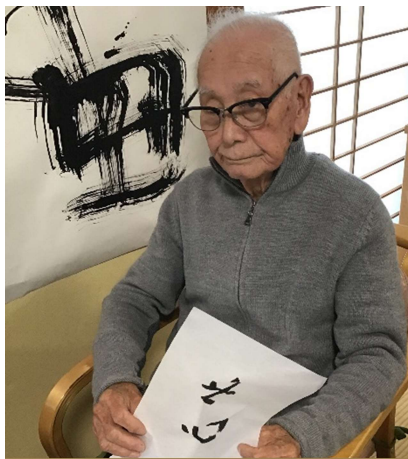

2023年
いこい便り 2月号

いこいで書道アートに挑戦しました。大きな筆はないので、ほうきを使ってみました。少し先を束ねるとこんな味のある字になりました！

初の書道アートは、誰もやったことのない初めての挑戦でしたが、字を書くのも見ている方も楽しめる時間になりました。書初めもたくさんの方が書いて下さり、1月は皆さんの書道をたくさん貼りだしています。

いこいの 日常

1月

新年、お抹茶をた
てて頂きました。
贅沢な時間だな
〜♡

初詣にお出かけ
花手水が綺麗でした

懐かしの遊びで
昔話で盛り上がったり

獅子舞に頭を
噛んでもらいました

一年の始まり。楽しくスタートしました。
いこいだからできる事を皆さんで楽しみたいと思います。

OMI CHIROBAKAI

社会福祉法人 近江ちいろば会 ほだいじデイサービスセンターいこい

住所：湖南省菩提寺東4丁目1-5

☎：(0748) 74-3902