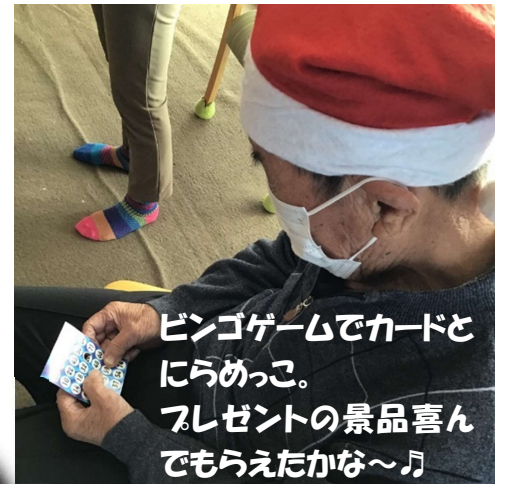

今年一年の締めくくりに感謝の気持ちを込めてクリスマス会を開催しました。飾りつけなどの準備をはじめ、当日もご自慢の特技を披露してくださったりと、みんなで作り上げたクリスマス会。ほんと～に、いい時間でした♡

詩吟

和太鼓

サクソ

館長もクリスマスのお祝いに駆けつけてくださいました。

サクソ演奏に合わせて懐かしの歌を皆さんで歌いました♪

ビンゴゲームでカードとにらめっこ。プレゼントの景品喜んでもらえたかな～♪

昼食はお寿司。お好きなネタを選んで頂きました。