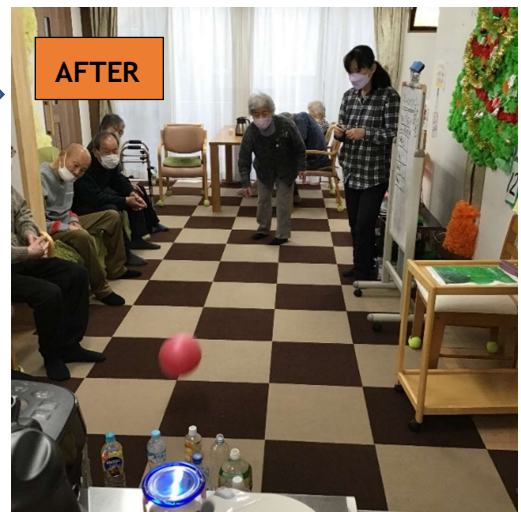

地域の皆さんが沢山買いに来てくださいました。ありがとうございます！！
今後も野菜など定期的な販売ができればな～と考えています。たくさん収穫出来たら販売のお知らせをしたいと思います。どうぞ期待😊😊

フロアの安全性を高めるために、フローリングにフロアマットを敷きました。
暖かいと好評です。