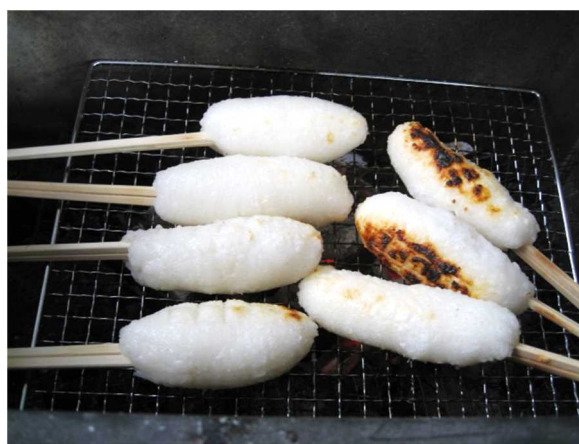

デイサービス虹 ニュース!!

～心と体が動く元気が見えるデイサービス～

2019年1月号

生活活動プログラム!

デイサービス虹は、機能訓練とその成果を発揮いただける、プログラムに力を入れています。今月の活動の紹介です。

白菜を収穫し、きりたんぼ鍋を作りました。

今年のご目標
だった白菜
の収穫が
できました。

ご夫婦の念願だったきりたんぼ鍋…。

12月19日にきりたんぼ鍋を皆様で作りました。秋田県のご夫婦の希望で実現した料理作りでしたが、デイサービスで栽培した白菜を旦那様が収穫をして、お嫁様がその白菜を洗って切り分け鍋の準備をしてくださいました。きりたんぼの作り方もご夫婦からお聞きして秋田県本場の味を見事に再現しました。初めてきりたんぼ鍋を食べた方からも「初めて食べました。ありがとう」と感激されていました。秋田県のご夫婦中心に作った郷土の味に温かみも感じられた良い機会となりました。